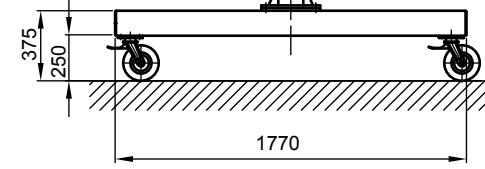

B - B

Kran	LPK 1000 kg x 4000 mm (Storlekar 1)
design bas	H2/B3
Insatsplats	inomhusanvändning
villkor i omgivningen	-5° C upp till +40° C, utan extra tillval
telfer + åkverk	GM 4 1000.5-2/HF 14
FEM grupp	2m / M5
tväråk	manuell
lyft	1,3 / 5 m/min
total vikt	393 kg (därav telfer + åkverk 50 kg)
Driftspänning	3/PE ~50 Hz 400 V (TN-S)
total strömförbrukning	0,9 kW
Startström för spänningsfallsberäkning	11,5 A (I _{A_HU} * cos phi)